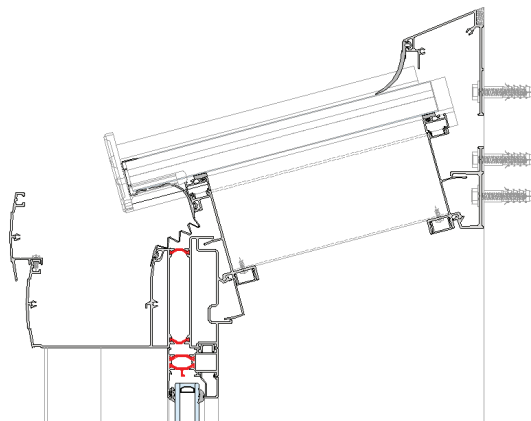

Atlas is een multi-modulair verandadaksysteem. Atlas biedt een oplossing voor de meeste standaard veranda toepassingen. Ideaal voor de bouw en renovatie van een huis.

SYSTEEMKENMERKEN

- Atlas werd moduleerbaar ontworpen in 3 varianten
- De dakbouw wordt aan de buitenzijde vlak gehouden door lage of geprofileerde klemlijstprofielen
- Het systeem bestaat uit een draagconstructie van kokervormige profielen waarop de beglazing rust en die zowel bovenaan als onderaan worden bevestigd aan horizontaal geplaatste liggerprofielen
- Makkelijk te onderhouden
- Duurzaam
- Water-, wind- en luchtdicht
- Een breed gamma aan RAL-kleuren is verkrijgbaar in verschillende afwerkingen: glans, mat, textuur, structuurlaken anodisatie
- Bicolor, een verschillende kleur aan de binnenkant en de buitenkant, is mogelijk