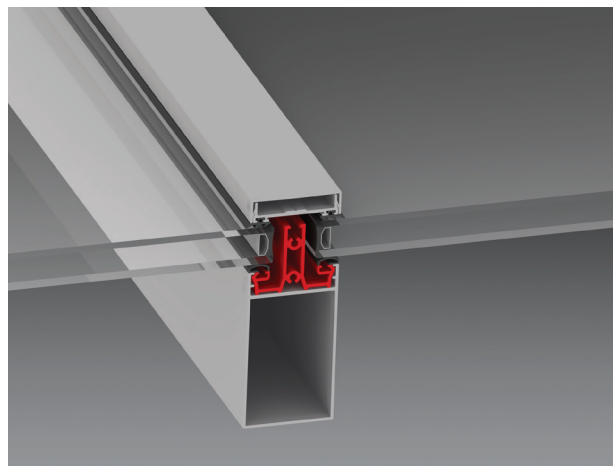

SYSTEEMKENMERKEN

- Atlas werd moduleerbaar ontworpen in 3 varianten
- De dakbouw wordt aan de buitenzijde vlak gehouden door lage of geprofileerde klemlijstprofielen
- Het systeem bestaat uit een draagconstructie van kokervormige profielen waarop de beglazing rust en die zowel bovenaan als onderaan worden bevestigd aan horizontaal geplaatste liggerprofielen
- Makkelijk te onderhouden
- Duurzaam
- Water-, wind- en luchtdicht
- Een breed gamma aan RAL-kleuren is verkrijgbaar in verschillende afwerkingen: glans, mat, textuur, structuurlaken anodisatie
- Bicolor, een verschillende kleur aan de binnenkant en de buitenkant, is mogelijk

Atlas est un système de toiture de véranda multi-modulaire. Atlas offre une solution pour la plupart des applications standard de vérandas. Idéal pour la construction et la rénovation d'une maison.

CARACTÉRISTIQUES

- Atlas a été conçu de manière très modulaire et offre 3 profils d'inerties différentes
- La toiture offre une surface extérieure plane grâce aux capots plats ou stylisés
- Le système est constitué de profils tubulaires porteurs sur lesquels le vitrage est posé sur un T en PVC avec serreur aluminium vissé et capot clipé
- Facile à entretenir
- Durable
- Étanche à l'eau, au vent et à l'air
- Une large gamme de couleurs RAL est disponible en différentes finitions: brillant, mat, texturé, structure métallique et anodisation
- Toutes les applications bicolors, avec une couleur différente pour l'intérieur et l'extérieur, sont possibles